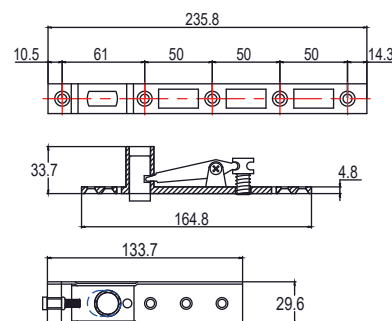

## 購買地鉸鏈前請再次確認 門開方向與最大開啟角度

開門方向左開 · 偏心腿選左邊 ④

開門方向右開 · 偏心腿選右邊 ⑤

■ 緩衝區 ■ 復位區 - - - 開門方向

\* 保固兩年 起

**型號：APD 75V** ( 原型號:D75V )

載重：150公斤

尺寸：285\*82\*50mm

尺寸：200\*20mm

載重：300KG

方向：左邊或右邊

\* 保固兩年 起

**型號：APD 80** ( 原型號:D180 )

載重：300公斤

尺寸：341\*78\*60mm

角度可選：

①90度有停 ②80度、360度無停

方向可選：

③中心腿 ( 不分方向 )

④ 偏心腿左邊 ⑤ 偏心腿右邊

( 開門方式說明請看左下角 )

符合CNS 11227-1防火認證

品名：中心腿

尺寸：306\*108\*40mm

載重：300KG

方向：不分方向

\* 購買地鉸鏈前請再次確認 門開方向與最大開啟角度。若商品因誤裝或超過最大開啟角度而損壞則不在保固範圍內。

\* 本公司有修改所載商品規格之權利。若與實品不符請以實品為主。