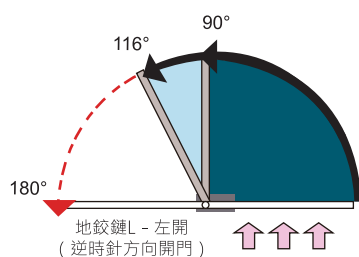

## 購買地鉸鏈前請再次確認 門開方向與最大開啟角度

開門方向左開 · 偏心腿選左邊 ④

開門方向右開 · 偏心腿選右邊 ⑤

■ 緩衝區 ■ 復位區 - - - 開門方向

\* 保固兩年 起

**型號：APD 75V** ( 原型號:D75V )

載重：150公斤

尺寸：285\*82\*50mm

尺寸：200\*20mm

載重：300KG

方向：左邊或右邊

\* 保固兩年 起

**型號：APD 80** ( 原型號:D180 )

載重：300公斤

尺寸：341\*78\*60mm

角度可選：