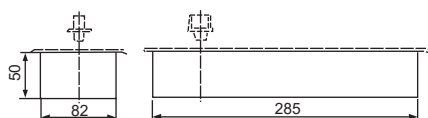

## 購買地鉸鏈前請再次確認 門開方向與最大開啟角度

開門方向左開 · 偏心腿選左邊 ④

開門方向右開 · 偏心腿選右邊 ⑤

■ 緩衝區 ■ 復位區 - - - 開門方向

\* 保固兩年 起

**型號：APD 75V** ( 原型號:D75V )

載重：150公斤

尺寸：285\*82\*50mm

角度可選：

①90度有停 ②80度、360度無停

方向可選：

③中心腿 ( 不分方向 )

④ 偏心腿左邊 ⑤ 偏心腿右邊

( 開門方式說明請看左下角 )

符合CNS 11227-1防火認證

品名：偏心腿

尺寸：200\*20mm

載重：300KG

方向：左邊或右邊

\* 保固兩年 起

**型號：APD 80** ( 原型號:D180 )

載重：300公斤

尺寸：341\*78\*60mm

角度可選：