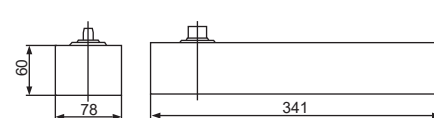

* 保固兩年 起

型號：APD 80 (原型號:D180)

載重：300公斤

尺寸：341*78*60mm

角度可選：

①90度有停 ②80度、360度無停

方向可選：

③中心腿 (不分方向)

④ 偏心腿左邊 ⑤ 偏心腿右邊

(開門方式說明請看左下角)

符合CNS 11227-1防火認證