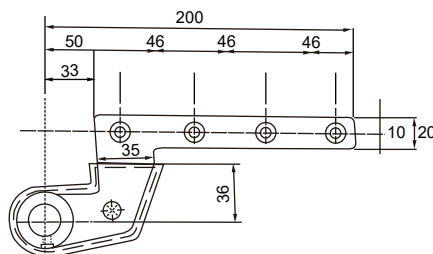

## 購買地鉸鏈前請再次確認 門開方向與最大開啟角度

開門方向左開 · 偏心腿選左邊 ④

開門方向右開 · 偏心腿選右邊 ⑤

■ 緩衝區 ■ 復位區 - - - 開門方向

\* 保固兩年 起

**型號：APD 75V** ( 原型號:D75V )

載重：150公斤

尺寸：285\*82\*50mm

角度可選：

①90度有停 ②80度、360度無停

方向可選：

③中心腿 ( 不分方向 )

④ 偏心腿左邊 ⑤ 偏心腿右邊

( 開門方式說明請看左下角 )

符合CNS 11227-1防火認證

品名：偏心腿

尺寸：200\*20mm

載重：300KG

方向：左邊或右邊

\* 保固兩年 起

**型號：APD 80** ( 原型號:D180 )

載重：300公斤

尺寸：341\*78\*60mm

角度可選：

①90度有停 ②80度、360度無停

方向可選：

③中心腿 ( 不分方向 )

④ 偏心腿左邊 ⑤ 偏心腿右邊

( 開門方式說明請看左下角 )

符合CNS 11227-1防火認證

品名：中心腿

尺寸：306\*108\*40mm