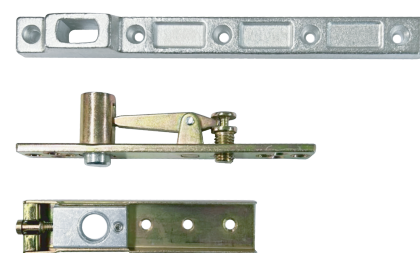

①90度有停 ②80度、360度無停

方向可選：

③中心腿 ( 不分方向 )

④ 偏心腿左邊 ⑤ 偏心腿右邊

( 開門方式說明請看左下角 )

符合CNS 11227-1防火認證

品名：中心腿

尺寸：306\*108\*40mm