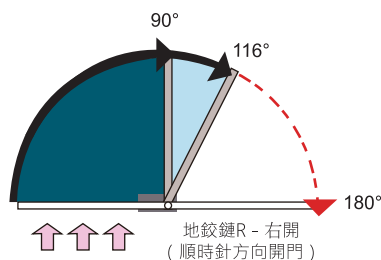

## 購買地鉸鏈前請再次確認 門開方向與最大開啟角度

開門方向左開 · 偏心腿選左邊 ④

開門方向右開 · 偏心腿選右邊 ⑤

■ 緩衝區 ■ 復位區 - - - 開門方向

\* 保固兩年 起

**型號：APD 75V** ( 原型號:D75V )

載重：150公斤

尺寸：285\*82\*50mm

尺寸：200\*20mm

載重：300KG

方向：左邊或右邊

\* 保固兩年 起

**型號：APD 80** ( 原型號:D180 )

載重：300公斤

尺寸：341\*78\*60mm

角度可選：